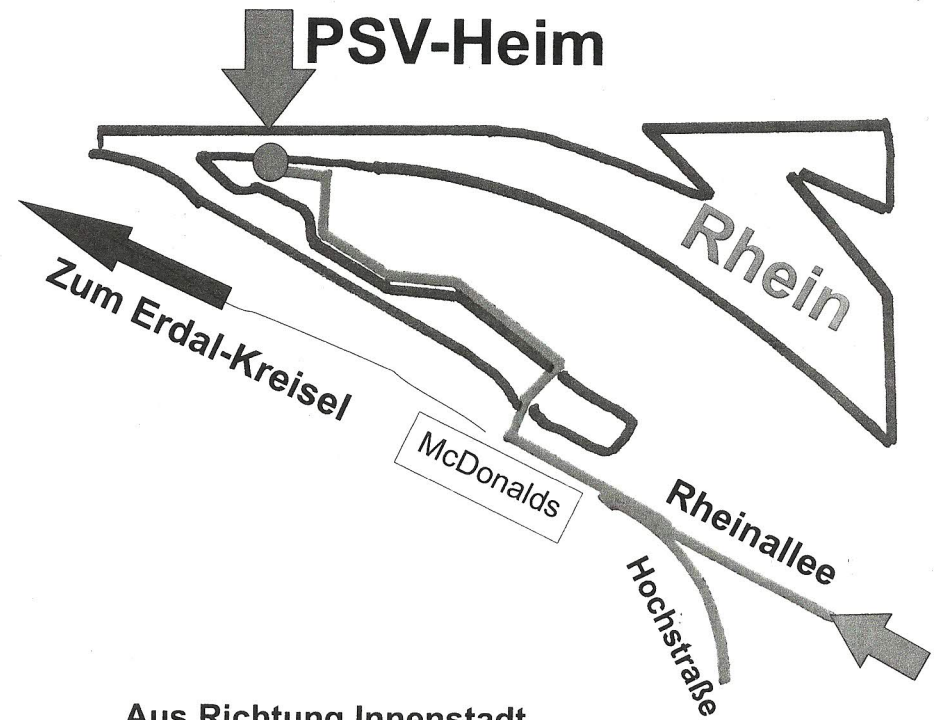

Auf der linken Seite sind 2 Fahrspuren. Nach ca. 100 Meter fahren Sie auf **den linken Fahrstreifen** bis zur Ampel. (Gegenüber von McDonalds)

Es geht weiter über die Brücke, am T-Stück links ab und auf dieser Straße bleiben.

Am Ende erkennen Sie bereits die Leitplanke und hier geht es links ab und geradeaus bis zum PSV-Heim

PSV-Heim

Aus Richtung Innenstadt

kommend fahren Sie zur Rheimallee in Richtung zum Erdal-Kreisel ----- Wiesbaden.

Halten Sie sich schon ab Firma **ATU** auf dem rechten Fahrstreifen.

An der Stelle, wo die Hochstraße auf die Rheimallee stößt (Ampel) biegen Sie rechts ab und fahren über die Brücke bis zum T-Stück und dort links ab.

Am Ende dieser Straße erkennen Sie bereits die Leitplanke und direkt davor fahren Sie links ab und geradeaus bis zum PSV-Heim